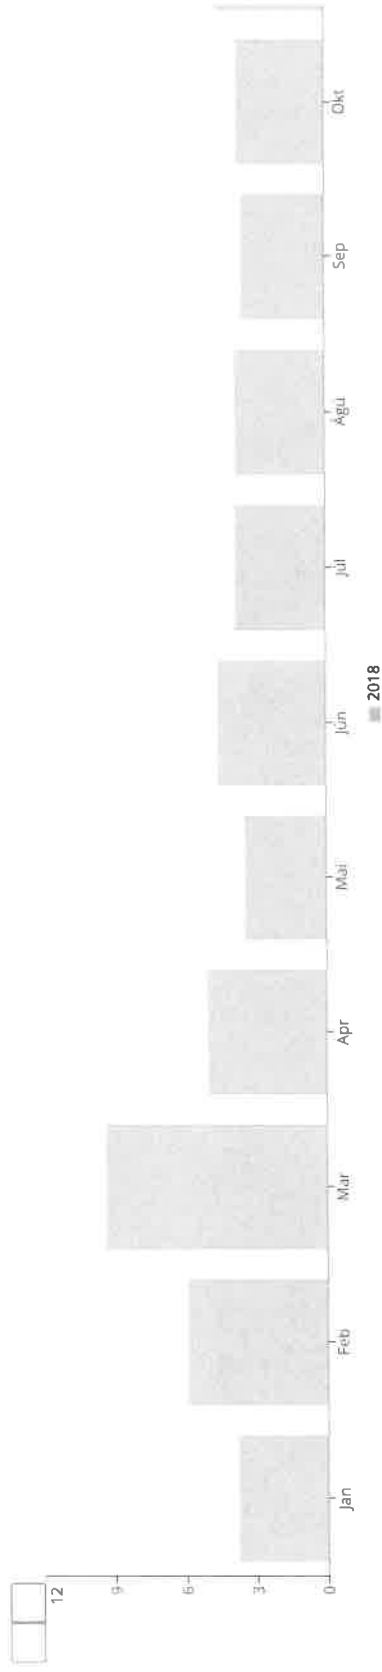

(<https://core.klappir.io/connect/cars>)

(<https://core.klappir.io/messages>)

(<https://core.klappir.io/settings>)

<https://core.klappir.io/>

Losun CO₂ ígilda í tonnum

Leitarstrengur

Leita

2015 2016 2017 2018 2019

Mánuðir Fjórðungar Uppsafnað

	Jan	Feb	Mar	Apr	Maf	Jún	Júl	Ágú	Sep	Okt	Nóv	Des	Samtals
2018	3,8	5,9	9,4	5	3,4	4,5	3,8	3,8	3,5	3,7	4,6	4,5	56

Hafnarjarðarhöfn
(<https://core.klappir.io/settings>)

Mælaborð(<https://>)